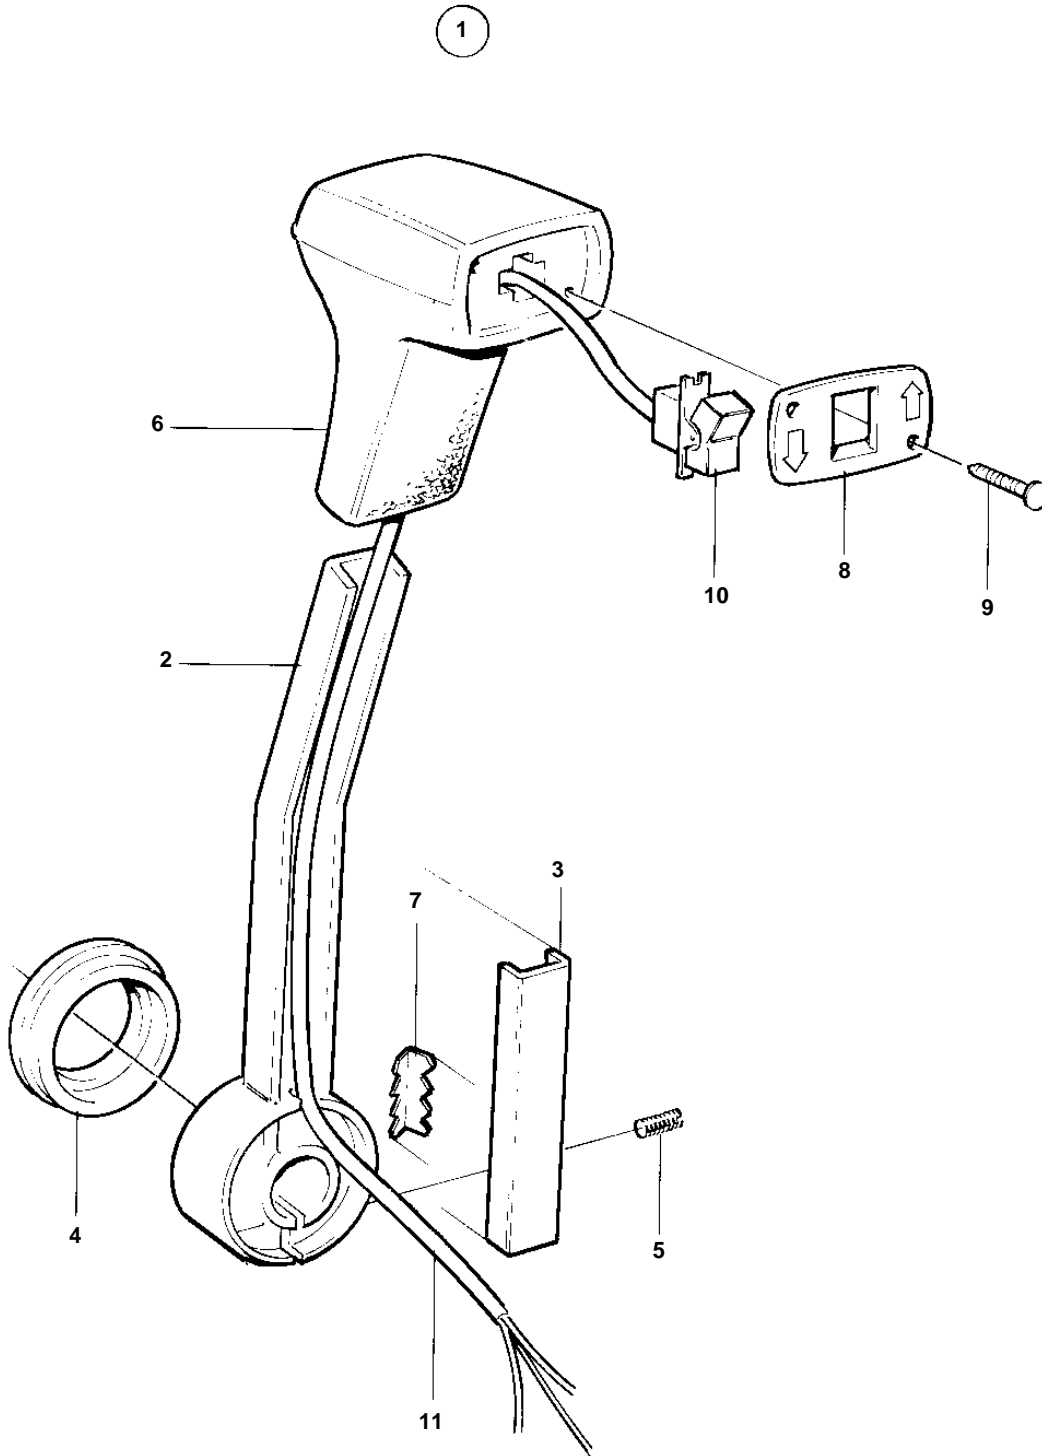

COMMON

8848

COMMON

REF	PART NO.	QTY	DESCRIPTION
1	1140041	1	Lever
3	852991	1	· Rail
4	852995	1	· Ring
5	963678	1	· Screw
6		1	· Handle
7	853000	1	· Striker plate
8	852993	1	· Connector cap
9	853003	2	· Nail
10	853311	1	· Switch
11		1	· Cables and terminals