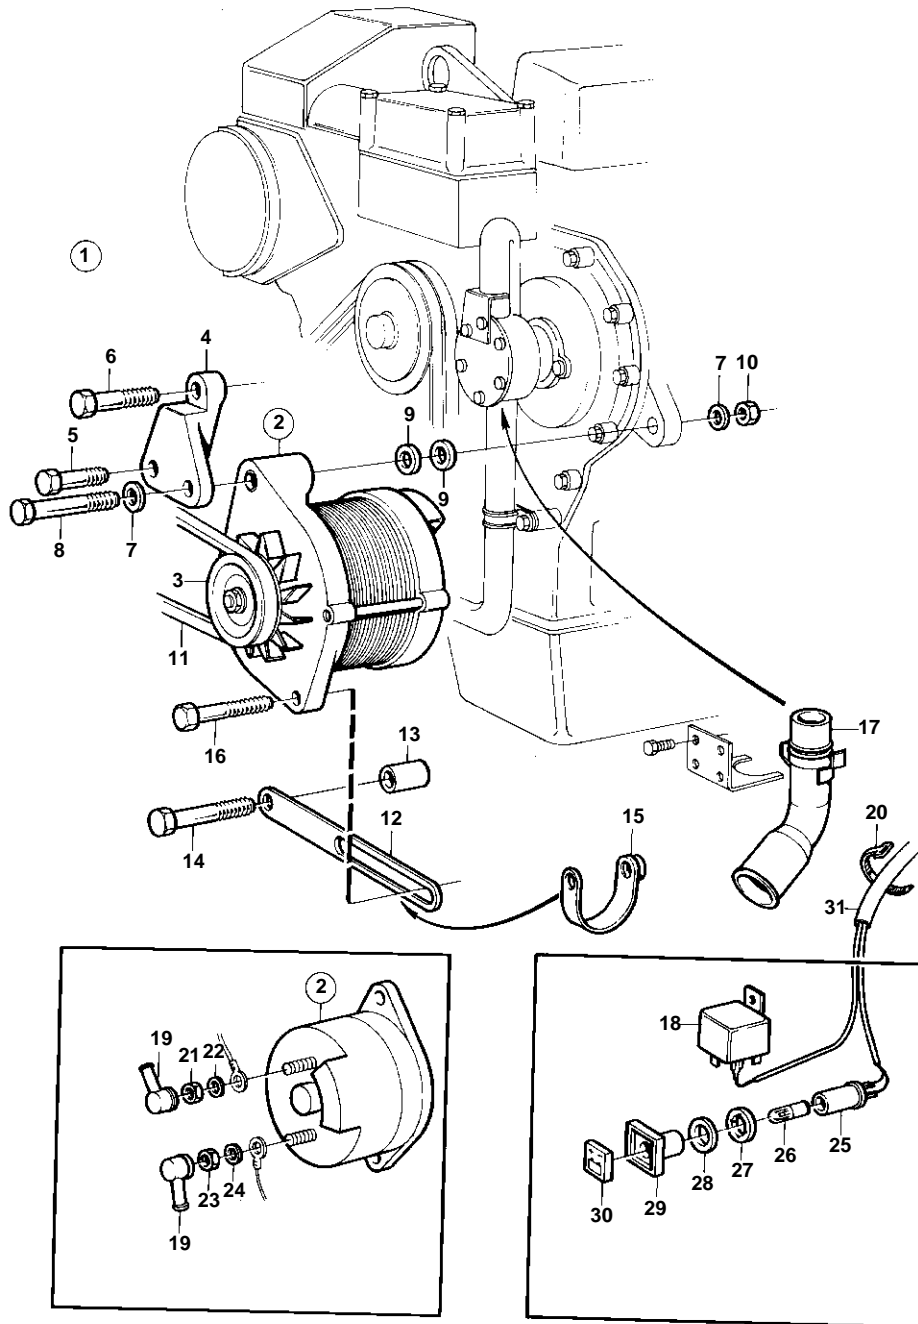

COMMON

8432

COMMON

REF	PART NO.	QTY	DESCRIPTION	SEE SEC.	NOTES
1	858679	1	Alternator kit		24V 25A
2	849602	1	• Alternator	1733	28V 30A
3	841813	1	• Pulley		
4	843057	1	• Bracket		
5	965183	1	• Flange screw		
6	965180	1	• Flange screw		
7	941908	2	• Spring washer		
8	955332	1	• Screw		
9	192495	2	• Washer		
10	971095	1	• Nut		
11	967109	1	• V-belt		
12	843055	1	• Tensioner		
13	843075	1	• Sleeve		
14	965183	1	• Flange screw		
15	466735	1	• Tensioning eyelet		
16	947760	1	• Flange screw		
17	858559	1	• Hose connection		
18	872300	1	• Relay		
19	842150	1	• Protective cap		
20	948210	X	• Strip clamp		
21	955780	1	• Nut		
22	941905	1	• Spring washer		
23	955781	1	• Nut		
24	941906	1	• Spring washer		
25	808175	1	• Bulb socket		
26	182059	1	• Bulb		
27	967583	1	• Retainer		
28	829714	1	• Seal		
29	838455	1	• Retainer		
30	838457	1	• Symbol strip		
31		X	• Cables and terminals		