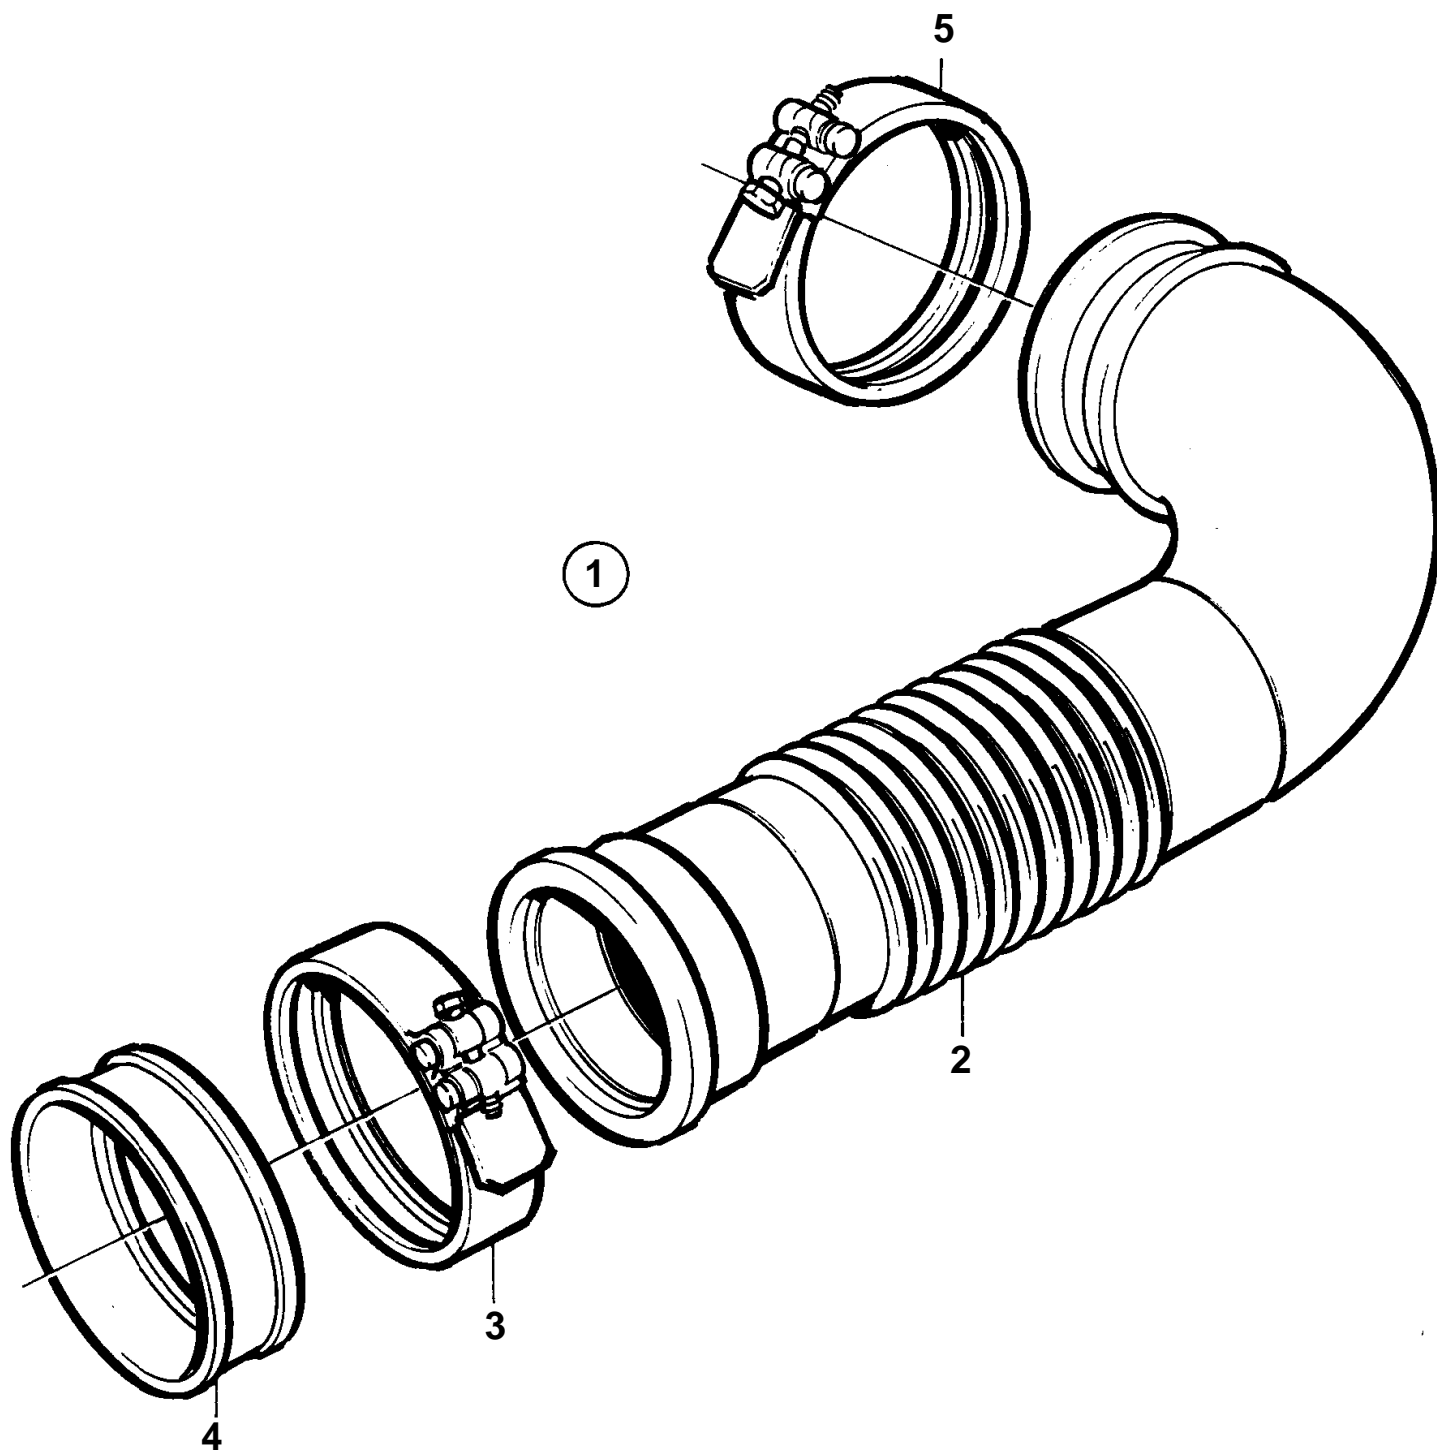

TMD31, TAMD31

10246

TMD31, TAMD31

| REF | PART NO. | QTY | DESCRIPTION |
|-----|----------|-----|-----------------|
| 1 | 860000 | 1 | Exhaust riser |
| 2 | 859999 | 1 | · Exhaust riser |
| 3 | 842993 | 1 | · Clamp |
| 4 | 842740 | 1 | · Flange |
| 5 | 842993 | 1 | · Clamp |