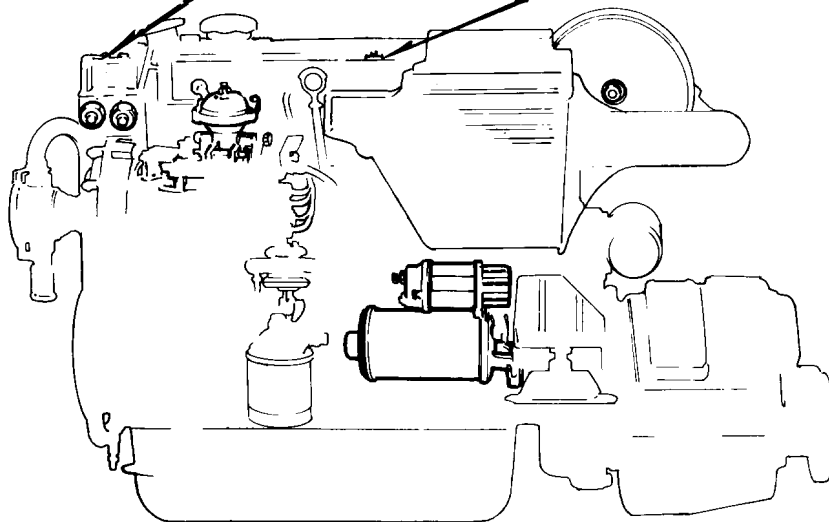

COMMON

1

11082

COMMON

REF	PART NO.	QTY	DESCRIPTION	NOTES	
1	860935	1	Heater plug kit	For 12 voltage electric system.	
2	860339	1	· Relay		
3	858937	1	· Bracket		
4	965199	1	· Screw		
5	965483	1	· Nut		
6	876132	1	· Heater plug kit		
7		2	· · Glow plug		
8	859211	2	· · Sealing ring		
9		2	· · O-ring		
10	859328	2	· · Thrust sleeve		
11	941905	2	· · Spring washer		
12	965483	2	· · Nut		
13	673580	1	· Rubber collar		
14	860173	1	· Cable kit		ALT
15	859450	1	· Rail		ALT
16	860044	1	· Bridge		ALT