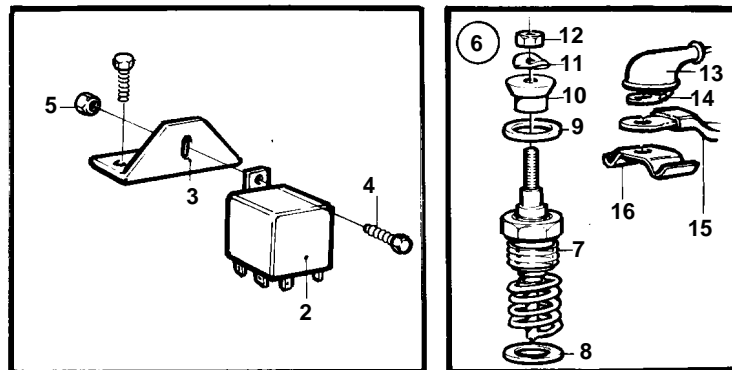

COMMON

1

11082

COMMON

REF	PART NO.	QTY	DESCRIPTION	NOTES	
1	860935	1	Heater plug kit	For 12 voltage electric system.	
2	860339	1	· Relay		
3	858937	1	· Bracket		
4	965199	1	· Screw		
5	965483	1	· Nut		
6	876132	1	· Heater plug kit		
7		2	· · Glow plug		
8	859211	2	· · Sealing ring		
9		2	· · O-ring		
10	859328	2	· · Thrust sleeve		
11	941905	2	· · Spring washer		
12	965483	2	· · Nut		
13	673580	1	· Rubber collar		
14	860173	1	· Cable kit		ALT
15	859450	1	· Rail		ALT
16	860044	1	· Bridge		ALT