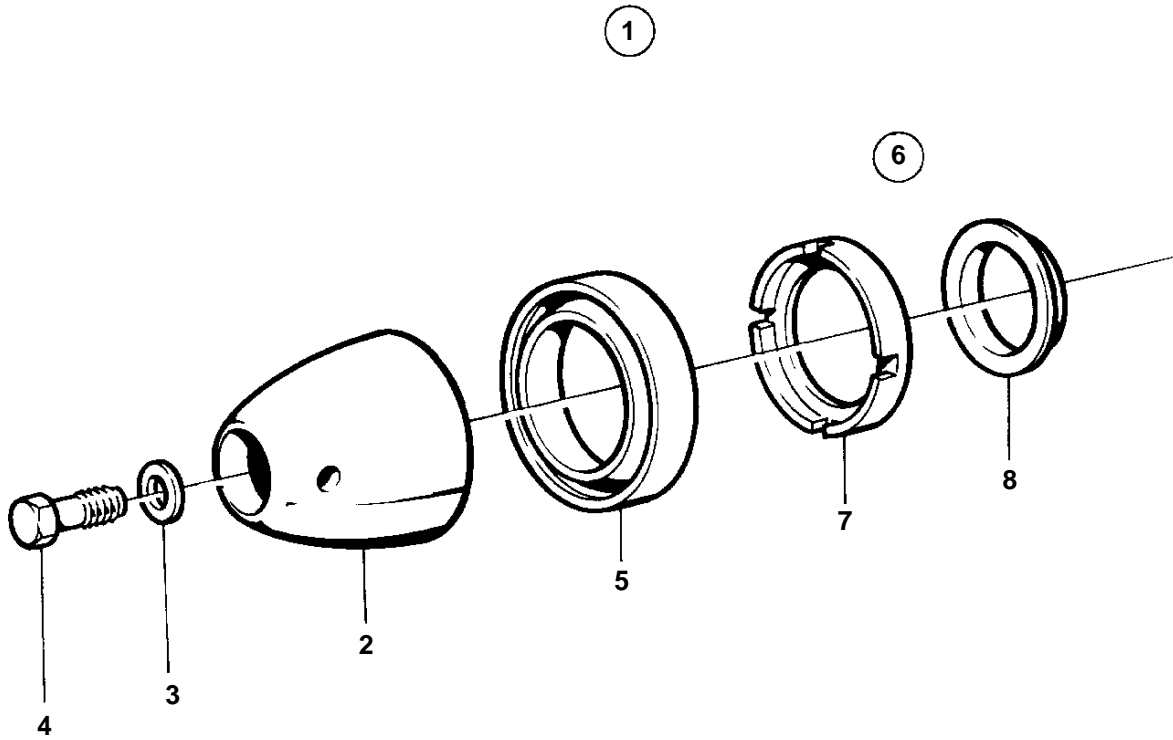

COMMON

**COMMON**

REF	PART NO.	QTY	DESCRIPTION	NOTES
1	872614	1	Propeller cone kit	
2	872542	1	· Propeller cone	BLACK
3	941670	1	· Washer	
4	872545	1	· Lock screw	
5	853676	1	· Spacer ring	
7	854294	1	· Plastic washer	
9	854669	1	Tool kit	